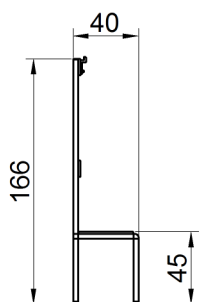

TIPOLOGIA C1
Panca singola con seduta e schienale alto con appendiabiti.