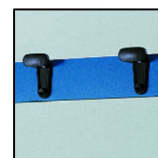

I profili hanno terminali in nylon che rendono la panca sicura secondo le norme antinfortunistiche.

VARIABILI :

Lunghezza panca :

L=1000mm , L=1500mm , L=2000mm , L=2500mm , L=3000mm

Colori standard HPL:

Bianco
RAL 9010

Grigio 01
RAL 7047

Grigio02
RAL 7046

Verde
RAL6019

Blu
RAL 5210

Giallo
RAL 1003

Rosso
RAL 3000

Portascarpe e fissaggio :

Barre portascarpe

Fissaggio a pavimento

Appendino :

Acciaio inox AISI316

Plastica PVC

PANCHE

TIPOLOGIA A1
Panca singola solo seduta.

TIPOLOGIA A2
Panca doppia solo seduta.

TIPOLOGIA B1
Panca singola con seduta e schienale.