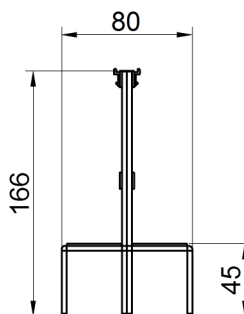

TIPOLOGIA C2
Panca doppia con seduta e schienale alto con appendiabiti.