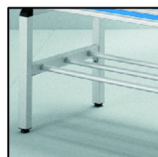

Gli elementi della struttura sono uniti da giunti in nylon, rinforzato in fibra di vetro con all'interno un inserto in acciaio, progettati appositamente.

I piedini sono regolabili in altezza per adattare le panche ad eventuali imperfezioni del pavimento.

I profili hanno terminali in nylon che rendono la panca sicura secondo le norme antinfortunistiche.

VARIABILI :

Lunghezza panca :

L=1000mm , L=1500mm , L=2000mm , L=2500mm , L=3000mm

Colori standard HPL:

Bianco
RAL 9010

Grigio 01
RAL 7047

Grigio02
RAL 7046

Verde
RAL6019

Blu
RAL 5210

Giallo
RAL 1003

Rosso
RAL 3000

Portascarpe e fissaggio :

Barre portascarpe

Fissaggio a pavimento

Appendino :

Acciaio inox AISI316

Plastica PVC

PANCHE

TIPOLOGIA A1
Panca singola solo seduta.

TIPOLOGIA A2
Panca doppia solo seduta.

TIPOLOGIA B1
Panca singola con seduta e schienale.