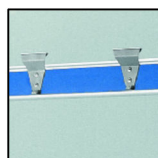

Gli elementi della struttura sono uniti da giunti in nylon, rinforzato in fibra di vetro con all'interno un inserto in acciaio, progettati appositamente.

I piedini sono regolabili in altezza per adattare le panche ad eventuali imperfezioni del pavimento.

I profili hanno terminali in nylon che rendono la panca sicura secondo le norme antinfortunistiche.

VARIABILI :

Lunghezza panca :

L=1000mm , L=1500mm , L=2000mm , L=2500mm , L=3000mm

Colori standard HPL:

Bianco
RAL 9010

Grigio 01
RAL 7047

Grigio02
RAL 7046

Verde
RAL6019

Blu
RAL 5210

Giallo
RAL 1003

Rosso
RAL 3000

Portascarpe e fissaggio :

Barre portascarpe

Fissaggio a pavimento

Appendino :

Acciaio inox AISI316

Plastica PVC

PANCHE

TIPOLOGIA A1
Panca singola solo seduta.

TIPOLOGIA A2
Panca doppia solo seduta.

TIPOLOGIA B1
Panca singola con seduta e schienale.