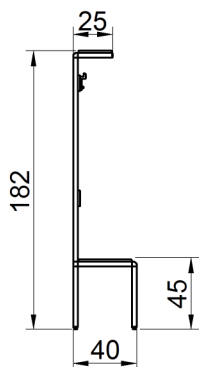

I profili hanno terminali in nylon che rendono la panca sicura secondo le norme antinfortunistiche.

VARIABILI :

Lunghezza panca :

L=1000mm , L=1500mm , L=2000mm , L=2500mm , L=3000mm

Colori standard HPL:

Bianco
RAL 9010

TIPOLOGIA B2
Panca singola con seduta e schienale.

TIPOLOGIA C1
Panca singola con seduta e schienale alto con appendiabiti.

TIPOLOGIA C2
Panca doppia con seduta e schienale alto con appendiabiti.

TIPOLOGIA D1
Panca singola con seduta e schienale alto con appendiabiti e cappelliera.