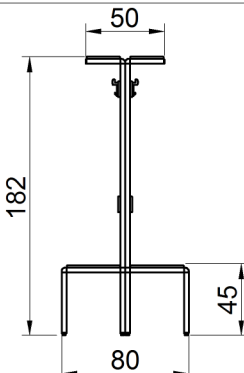

TIPOLOGIA D2
Panca doppia con seduta e schienale alto con appendiabiti e cappelliera.