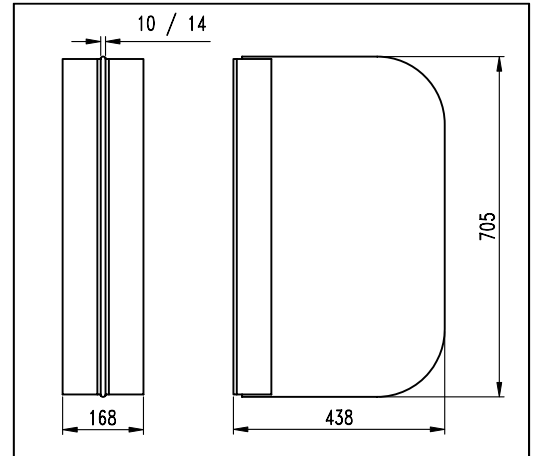

ACCESSORI**DIVISORI**

Divisori in laminato HPL con spessore 14 mm, finitura cera "antigraffio" kraft nero, bordi smussati ed angoli arrotondati.

Colore a scelta fra quelli da noi proposti.

Optional: Stratificato ignifugo in classe I .

ACCESSORI**DISORO**

Divisorio per orinatoi in stratificato di spessore 14mm con piastra di fissaggio in lamiera zincata e placca di copertura in acciaio inox.

**DIVISORIO**

Divisorio per orinatoi in stratificato di spessore 14mm con fissaggio tramite tre flange di alluminio anodizzato.