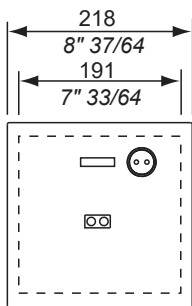

Capitolato:

C620-E Dosatore di sapone ad incasso per lavabo con placca esterna singola realizzata in Corian bianco da 12 mm, con canna in ottone cromato, fissata su una placca in acciaio inox AISI 316 con viti di fissaggio anti-vandaliche.

Optional: placca in ottone cromato e lucidata a specchio.

C620-V Placca esterna in perfettamente liscia realizzata in vetro temperato da 5mm, fissata su una placca in acciaio inox AISI 316 da 2mm con colla atossica impermeabile. Vetro lavorato a mano e verniciato con colori RAL.

Circuito elettronico, serbatoio e pompa, contenuti in unica scatola in acciaio inox di 1mm di spessore.

La pompa di tipo peristaltico e autoadescante, consente l'utilizzo di sapone liquido e di disinfettante.

La regolazione del circuito elettronico, fornito di sistema antigocciolamento, permette di gestire agevolmente la quantità di liquido erogata. Il serbatoio con capienza di un litro è realizzato con materiale antiacido per permettere l'utilizzo di sapone o disinfettante di vari tipi.