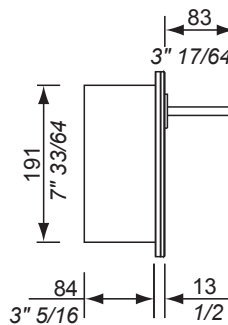

Capitolato:

C620-E Dosatore di sapone ad incasso per lavabo con placca esterna singola realizzata in Corian bianco da 12 mm, con canna in ottone cromato, fissata su una placca in acciaio inox AISI 316 con viti di fissaggio anti-vandaliche.

Optional: placca in ottone cromato e lucidata a specchio.

C620-V Placca esterna in perfettamente liscia realizzata in vetro temperato da 5mm, fissata su una placca in acciaio inox AISI 316 da 2mm con colla atossica impermeabile. Vetro lavorato a mano e verniciato con colori RAL.

Circuito elettronico, serbatoio e pompa, contenuti in unica scatola in acciaio inox di 1mm di spessore.

La pompa di tipo peristaltico e autoadescante, consente l'utilizzo di sapone liquido e di disinfettante.