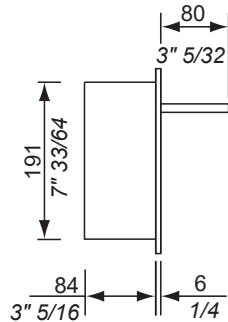

Capitolato:

C620-E Dosatore di sapone ad incasso per lavabo con placca esterna singola realizzata in Corian bianco da 12 mm, con canna in ottone cromato, fissata su una placca in acciaio inox AISI 316 con viti di fissaggio anti-vandaliche.

Optional: placca in ottone cromato e lucidata a specchio.

C620-V Placca esterna in perfettamente liscia realizzata in vetro temperato da 5mm, fissata su una placca in acciaio inox AISI 316 da 2mm con colla atossica impermeabile. Vetro lavorato a mano e verniciato con colori RAL.

Circuito elettronico, serbatoio e pompa, contenuti in unica scatola in acciaio inox di 1mm di spessore.

La pompa di tipo peristaltico e autoadescante, consente l'utilizzo di sapone liquido e di disinfettante.