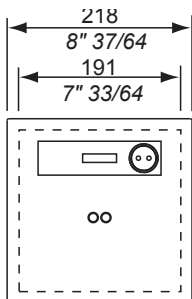

Capitolato:

C620-E Dosatore di sapone ad incasso per lavabo con placca esterna singola realizzata in Corian bianco da 12 mm, con canna in ottone cromato, fissata su una placca in acciaio inox AISI 316 con viti di fissaggio anti-vandaliche.

Optional: placca in ottone cromato e lucidata a specchio.

C620-V Placca esterna in perfettamente liscia realizzata in vetro temperato da 5mm, fissata su una placca in acciaio inox AISI 316 da 2mm con colla atossica impermeabile. Vetro lavorato a mano e verniciato con colori RAL.

Circuito elettronico, serbatoio e pompa, contenuti in unica scatola in acciaio inox di 1mm di spessore.

La pompa di tipo peristaltico e autoadescante, consente l'utilizzo di sapone liquido e di disinfettante.

La regolazione del circuito elettronico, fornito di sistema antigocciolamento, permette di gestire agevolmente la quantità di liquido erogata. Il serbatoio con capienza di un litro è realizzato con materiale antiacido per permettere l'utilizzo di sapone o disinfettante di vari tipi.