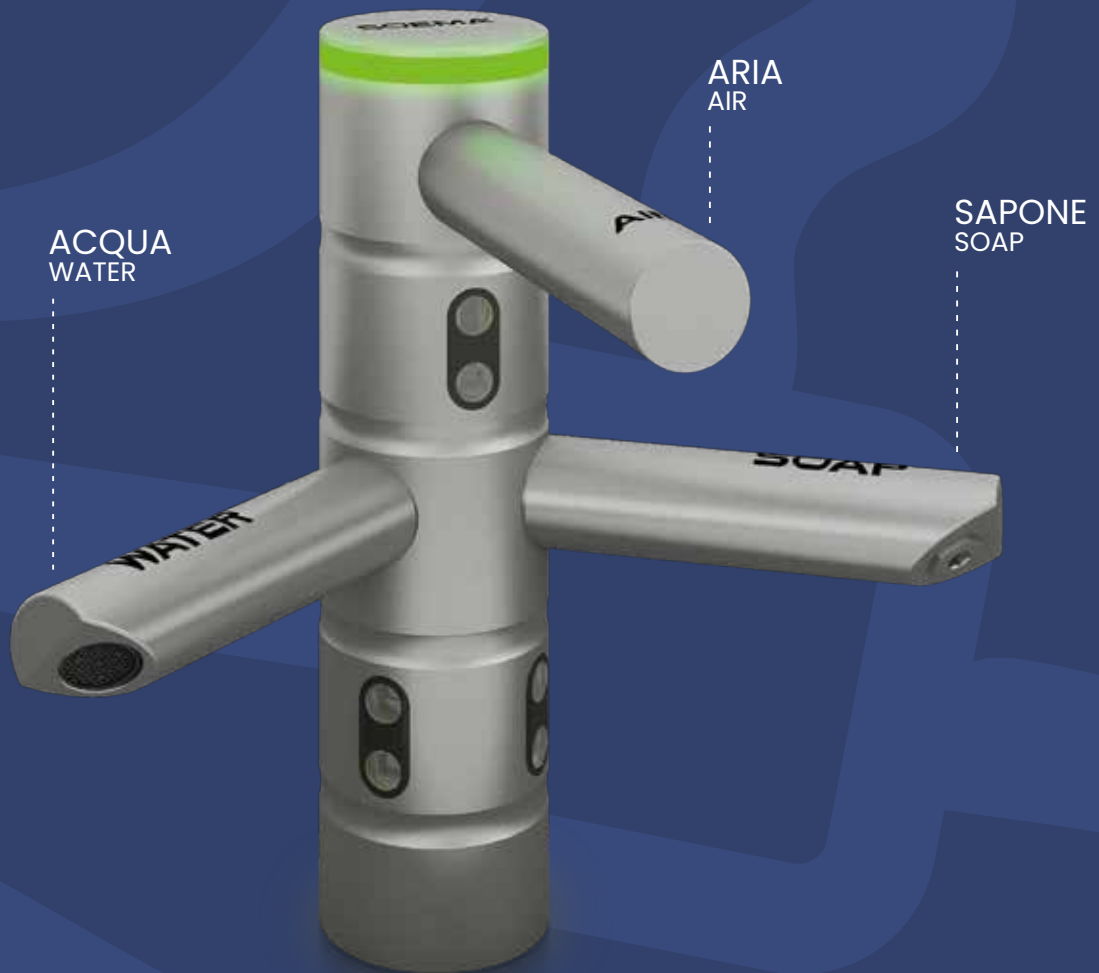

SOEMA®

ACQUA, ARIA, SAPONE: TUTTO IN UN SOLO GESTO CON OCTOPUS

DESIGN

OTTIMIZZAZIONE
SPAZIO

PRATICITÀ

RUBINETTO OCTOPUS

La Soema ha realizzato, a completare la sua oramai affermata linea di prodotti multifunzione, un **innovativo rubinetto di appoggio per lavabo** completo di erogazione di **sapone-acqua-aria**.

Il **rubinetto OCTOPUS** consente di risolvere in modo brillante la ristrutturazione di un ambiente laddove non si vogliono o non si possano fare interventi troppo invasivi.

Integrando le funzionalità di un dosatore di sapone, di un rubinetto elettronico e di un asciugamani ad aria permette di poter attrezzare un'area bagno pre-esistente **senza la necessità di opere murarie particolari o di dover sostituire il lavabo esistente**. Migliora dunque in modo semplice e "facile" la zona lavaggio oltre che dare un tocco tecnologico e, perché no, caratterizzante, all'ambiente bagno, essendo realizzato in **acciaio inox AISI316**.

Il suo funzionamento prevede l'attivazione di un **unico erogatore alla volta così da evitare attivazioni doppie involontarie** mentre lo si utilizza.

La linea OCTOPUS si completa con la versione acqua+sapone.

OCTOPUS faucet

To complete its well-established line of multifunctional products, Soema created an **innovative faucet** complete with **soap-water-air** no touch dispensers.

OCTOPUS faucet allows to brilliantly solve the renovation of an environment where you do not want or cannot make too invasive interventions.