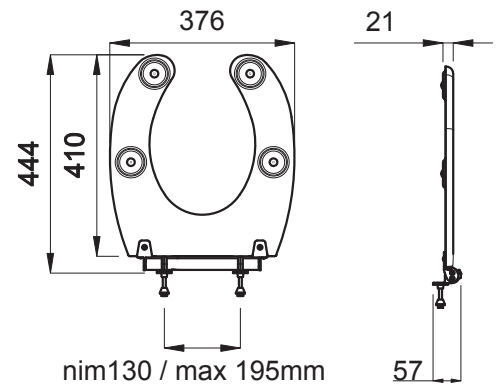

Tavoletta per wc

BUTTERFLY-A.01

Tavoletta per wc "sempre alzata", basculante per mezzo di molla a nastro in acciaio inox (brevetto SOEMA), messa in torsione all'interno di un cilindro in ottone cromato, con possibilità di regolazione della forza, ruotante su cerniere in metallo cromato. La tavoletta è realizzata interamente in Acrial, aperta nella parte anteriore, senza incavi o spigoli per evitare accumuli di sporco, con gommini ammortizzatori speciali antivandalò. Trattata con componenete nano-tecnologico è antispurco, antimuffa, batteriostatica, facilmente pulibile.

La forma di Butterfly si adatta alla maggioranza dei sanitari in commercio. Completa di kit per fissaggio su sanitari previsti di fori passanti.