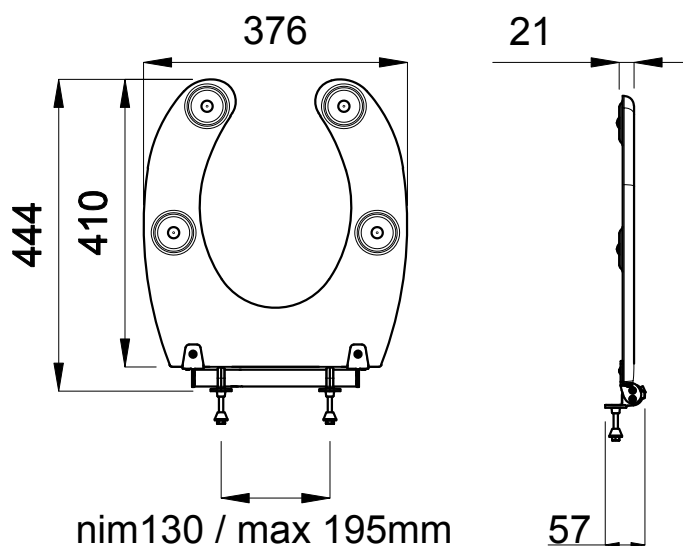

Tavoletta per wc

BUTTERFLY.01

Tavoletta per wc “sempre alzata”, basculante per mezzo di molla a nastro in acciaio inox (brevetto SOEMA), messa in torsione all'interno di un cilindro in ottone cromato, con possibilità di regolazione della forza, ruotante su cerniere in metallo cromato.

La forma di Butterfly si adatta alla maggioranza dei sanitari in commercio, ha due diversi kit di fissaggio che la rende applicabile sia su sanitari previsti di fori passanti che su quelli con fori ciechi.

Tavoletta per wc

BUTTERFLY-A.01

Tavoletta per wc "sempre alzata", basculante per mezzo di molla a nastro in acciaio inox (brevetto SOEMA), messa in torsione all'interno di un cilindro in ottone cromato, con possibilità di regolazione della forza, ruotante su cerniere in metallo cromato. La tavoletta è realizzata interamente in Acrial, aperta nella parte anteriore, senza incavi o spigoli per evitare accumuli di sporco, con gommini ammortizzatori speciali antivandalò. Trattata con componenete nano-tecnologico è antispurco, antimuffa, batteriostatica, facilmente pulibile.

La forma di Butterfly si adatta alla maggioranza dei sanitari in commercio. Completa di kit per fissaggio su sanitari previsti di fori passanti.

BUTTERFLY-B.01

Tavoletta per wc "sempre alzata", basculante per mezzo di molla a nastro in acciaio inox (brevetto SOEMA), messa in torsione all'interno di un cilindro in ottone cromato, con possibilità di regolazione della forza, ruotante su cerniere in metallo cromato. La tavoletta è realizzata interamente in Acrial, aperta nella parte anteriore, senza incavi o spigoli per evitare accumuli di sporco, con gommini ammortizzatori speciali antivandalò. Trattata con componenete nano-tecnologico è antispurco, antimuffa, batteriostatica, facilmente pulibile.